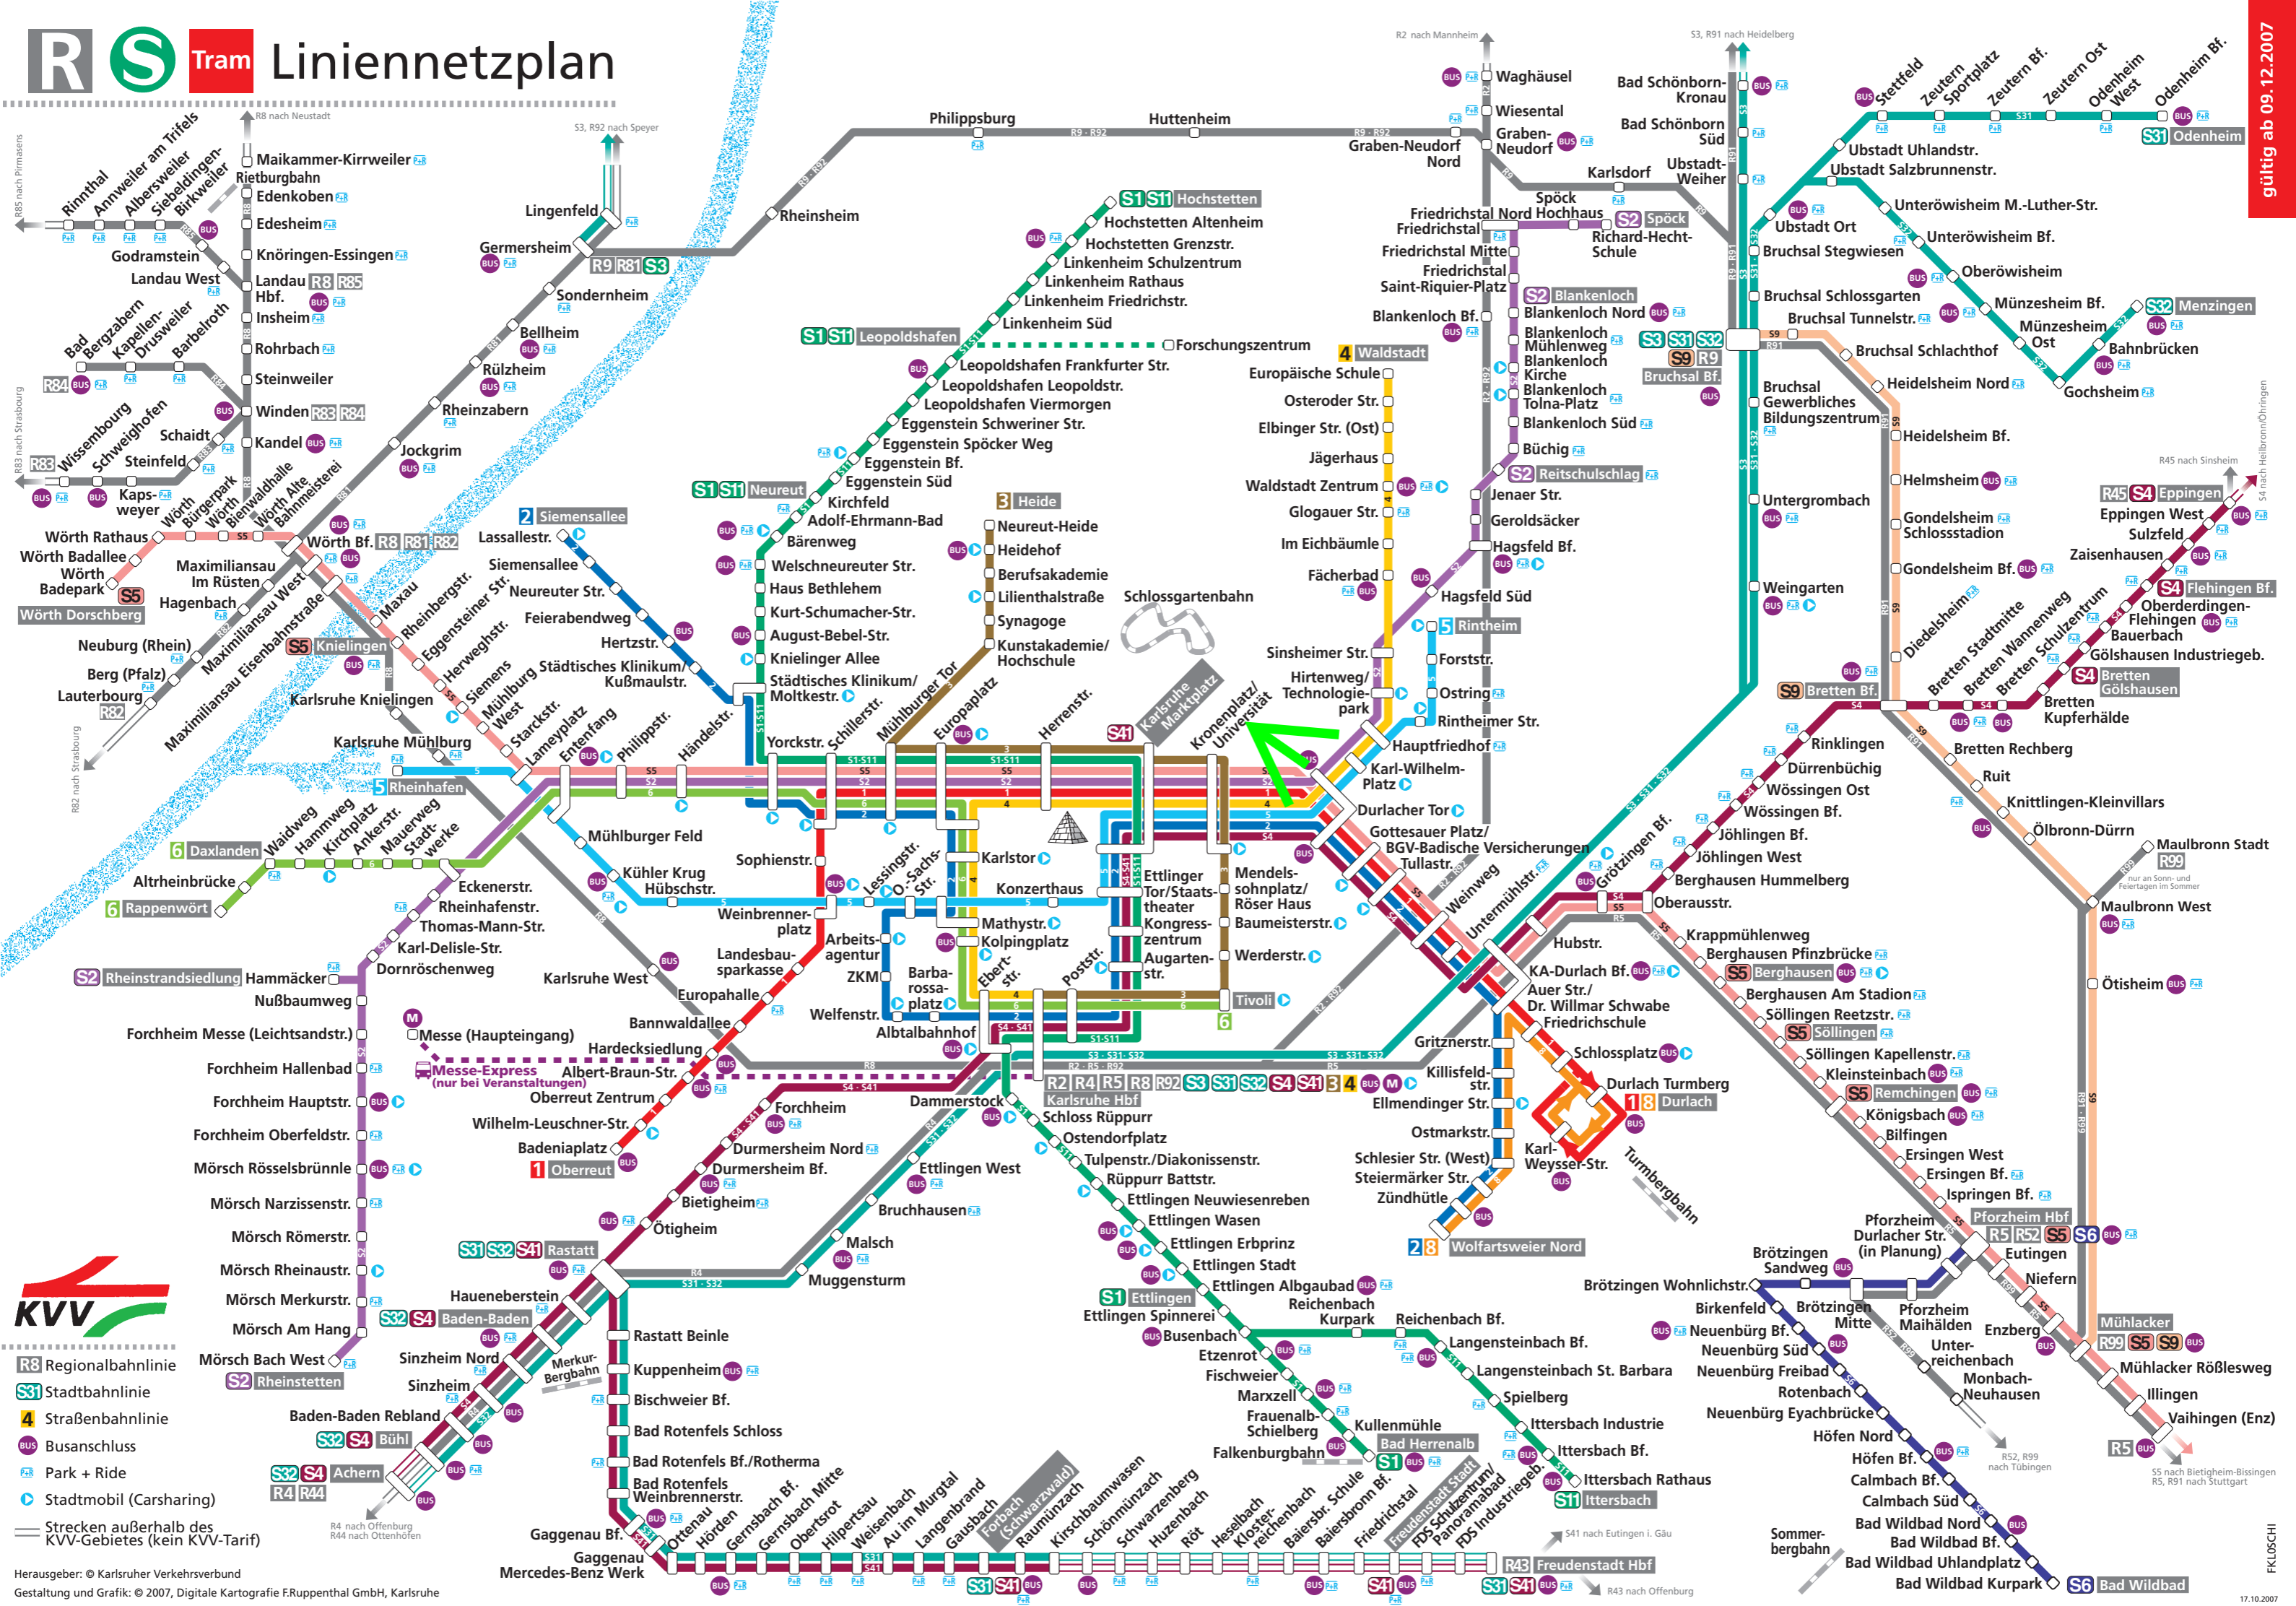

R S Tram Liniennetzplan

- R8** Regionalbahnlinie
- S31** Stadtbahnlinie
- 4** Straßenbahnlinie
- BUS** Busanschluss
- PR** Park + Ride
- CM** Stadtmobil (Carsharing)
- Strecken außerhalb des KVV-Gebietes (kein KVV-Tarif)